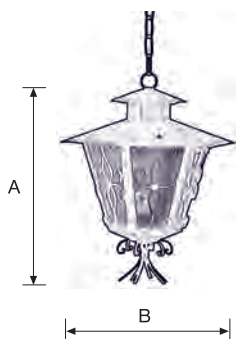

Medidas Faroles

Farol wall lamp measurements

A: Altura máxima del producto
A: Maximum height of product

B: Anchura máxima del producto visto de frente
B: Maximum width of the product seen from the front

Medidas Muros