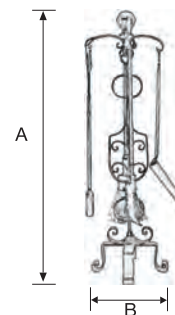

If you can't find what you're looking CONSULT US.

Medidas Apliques / Wall lamp Measurements

A: Altura máxima del producto

A: Maximum height of the product without chains

B: Anchura máxima del producto visto de frente

Ejemplo / Example:

3	3	0	1	/	0	A	Z	O	P
---	---	---	---	---	---	---	---	---	---

Medidas Mesas / Morillos
Tables measurements / Andiron

- A: Altura máxima del producto
A: Maximum height of product
- B: Anchura máxima del producto visto de frente
B: Maximum width of the product seen from the front
- C: Separación máxima del producto
C: Maximum separation from the product

Medidas Juegos Chimeneas
Fireplaces games measurements

- A: Altura máxima del producto
A: Maximum height of product
- B: Anchura máxima del producto visto de frente
B: Maximum width of the product seen from the front