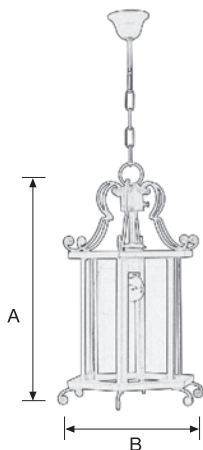

If you can't find what you're looking CONSULT US.

Medidas Apliques

/ Wall lamp Measurements

- A: Altura máxima del producto
A: Maximum height of product
- B: Anchura máxima del producto visto de frente
B: Maximum width of the product seen from the front
- C: Separación máxima de la pared
C: Maximum separation from the wall

Medidas Plafones

/ Ceiling lamp measurements

- A: Altura máxima del producto
A: Maximum height of product
- B: Anchura máxima del producto visto de frente
B: Maximum width of the product seen from the front
- C: Profundidad máxima del producto
C: Maximum depth of the product

Medidas Faroles

/ Farol wall lamp measurements

- A: Altura máxima del producto
A: Maximum height of product
- B: Anchura máxima del producto visto de frente
B: Maximum width of the product seen from the front

Medidas Conjunto

/ Measurements of Set

- A: Altura máxima del producto
A: Maximum height of product
- B: Anchura máxima del producto visto de frente
B: Maximum width of the product seen from the front
- C: Separación máxima de la pared
C: Maximum separation from the wall