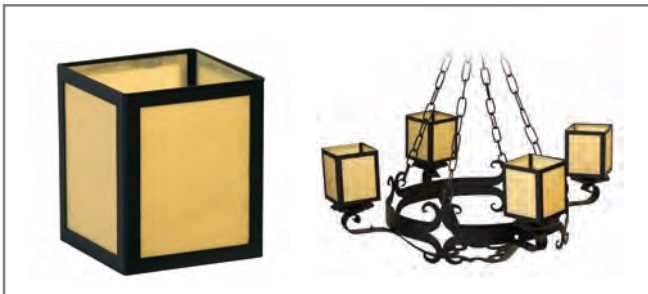

1212/0 NE (Negro) PE (Pergamino) *Pantalla Pekin*
1212/0 NE (Black) PE (Parchment) *Beijing Lampshade*