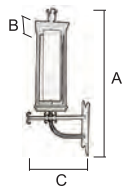

1142 / Soporte / Support

SEI3
ARTESANÍA DEL METAL

Monasterio

Soporte / 1140/2
OG (Oxidón Gris / Rusty Grey)
MS (Cristal Mate Biselado / Beveled Glass Matt)

SEI3
ARTESANÍA DEL METAL

Malagueño
Cabeza / 1147/2
NE (Negro / Black)
TR (Cristal Transparente / Transparent Glass)

Fomelas
Báculo / 2059/3
NE (Negro / Black)

SEI3
ARTESANÍA DEL METAL

Albero

Soporte / 1142/0
OV (Oro Viejo / Old Gold)
OP (Cristal Opal / Opal Glass)

1140 / Soporte / Support

REF.	A	B	C	Nº Cristales
1140/2	140	24	47	4