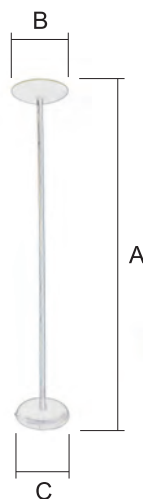

Lámpara de Pie / 3703/1
OV (Oro Viejo / Old Gold)

ACABADOS / FINISHINGS:

Modelos disponibles en todos los acabados. (Ver página 41). Models available in all finishings. (See page 41)

3703 / Lámpara de Pie
Floor Lamp

REF.	A	B	C
3703/1	173	29.5	28.5

8521 / Lámpara
Lamp

REF.	A	B
8521/5	52	52

8522 / Lámpara
Lamp

REF.	A	B
8522/4	118	131

A: Alto /High
B: Ancho /Width
C: Fondo /Background
(Ver / See pag. 42)