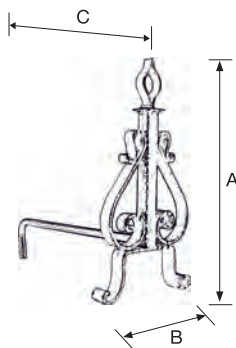

If you can't find what you're looking CONSULT US.

Medidas Apliques / Wall lamp Measurements

A: Altura máxima del producto

A: Maximum height of the product without chains

B: Anchura máxima del producto visto de frente

REF.	A	B	C
4653/1	67	35	21

4654 / Lámpara
Ashtray

REF.	A	B	C
4654/1	64	36	20

A: Alto / High
B: Ancho / Width
C: Alto sin tulipa / High without
(Ver / See pag. 5)

Mobiliario y
Accesorios de
Chimeneas

Fireplaces
Accessories and
Furniture

Ejemplo / Example:

3	3	0	1	/	0	A	Z	O	P
---	---	---	---	---	---	---	---	---	---

Medidas Mesas / Morillos
Tables measurements / Andiron

- A: Altura máxima del producto
A: Maximum height of product
- B: Anchura máxima del producto visto de frente
B: Maximum width of the product seen from the front
- C: Separación máxima del producto
C: Maximum separation from the product