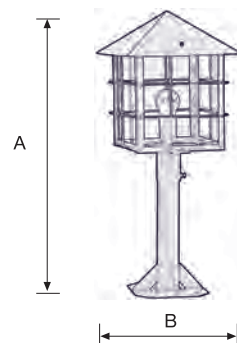

Medidas Faroles

Farol wall lamp measurements

A: Altura máxima del producto
A: Maximum height of product

B: Anchura máxima del producto visto de frente
B: Maximum width of the product seen from the front

Medidas Muros

Wall Measurements

A: Altura máxima del producto
A: Maximum height of product

B: Anchura máxima del producto visto de frente
B: Maximum width of the product seen from the front

Medidas Apliques

Wall lamp Measurements