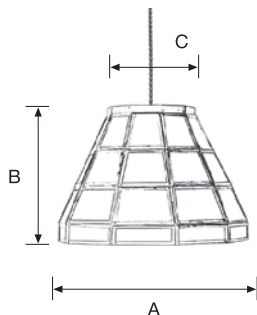

Medidas Lámparas / Pantallas

Measurements of Lamps / Lampshades

A: Diámetro superior del producto
A: Superior diameter of product

B: Altura máxima del producto
B: Maximum height of product

C: Diámetro inferior del producto
C: Lower diameter of product