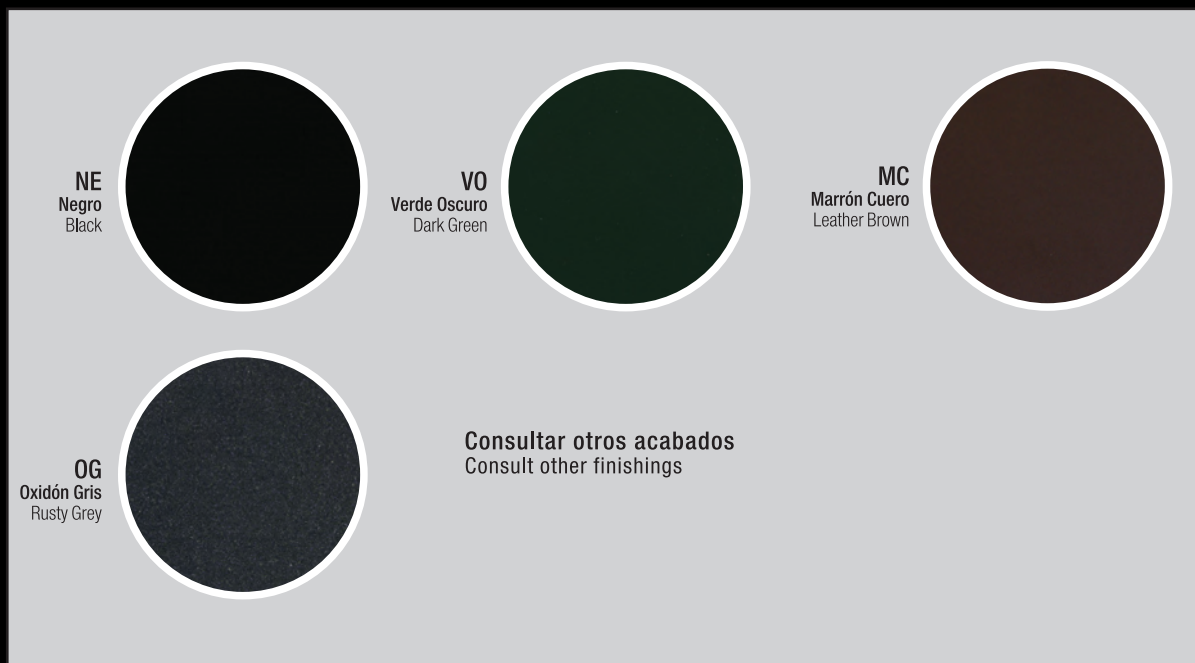

¿CÓMO FORMULAR UN PEDIDO? / HOW DO I MAKE AN ORDER?

Código Artículo	Medida	Letra identificación color del artículo	Letra identificativa del tipo de cristal
____	____	____	____

Ejemplo / Example:

1 0 8 0 / 6 O G O P

ACABADOS METAL / METAL FINISHINGS

ACABADOS CRISTAL / GLASS FINISHINGS