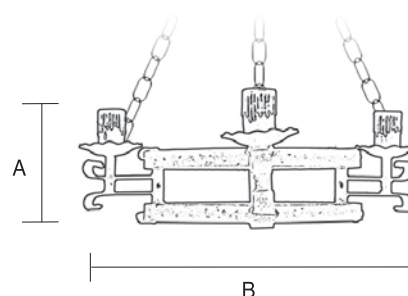

Medidas Lámparas / Lamp Measurements

A: Altura máxima del producto sin las cadenas

A: Maximum height of the product without chains

B: Anchura máxima del producto

B: Maximum width of the product