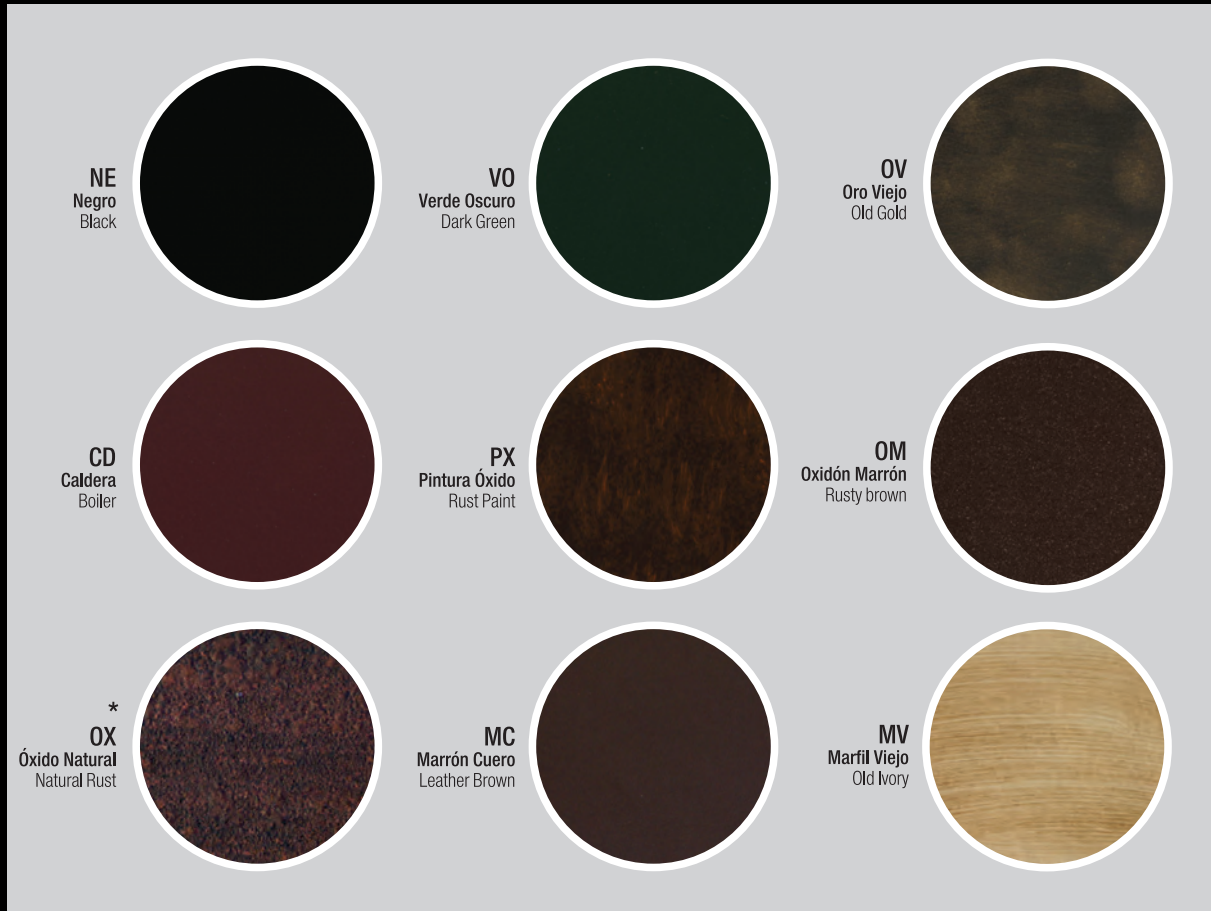

REF.	A	B	C
5501/0	20	8	18
5501/1	28	14	21

A: Alto / High
B: Ancho / Width
C: Fondo / Background
(Ver / See pag. 42)

Faroles y Appliques de Exterior

Outdoor Farol
Wall Lamps and
Wall Lamps

ACABADOS METAL / METAL FINISHINGS