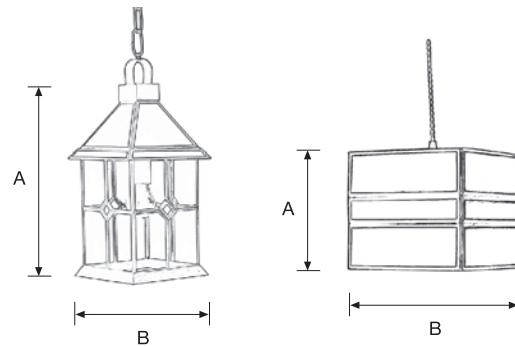

Medidas Faroles / Lámparas / Pantallas

Farol wall lamp measurements / Lamps / Lampshades

A: Altura máxima del producto
A: Maximum height of product

B: Anchura máxima del producto visto de frente
B: Maximum width of the product seen from the front