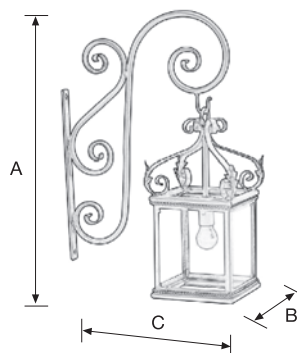

If you can't find what you're looking CONSULT US.

Medidas Apliques

/ Wall lamp Measurements

- A: Altura máxima del producto
A: Maximum height of product
- B: Anchura máxima del producto visto de frente
B: Maximum width of the product seen from the front
- C: Separación máxima de la pared
C: Maximum separation from the wall

Medidas Plafones

/ Ceiling lamp measurements

- A: Altura máxima del producto
A: Maximum height of product
- B: Anchura máxima del producto visto de frente
B: Maximum width of the product seen from the front
- C: Profundidad máxima del producto
C: Maximum depth of the product

Medidas Faroles

/ Farol wall lamp measurements

- A: Altura máxima del producto
A: Maximum height of product
- B: Anchura máxima del producto visto de frente
B: Maximum width of the product seen from the front

Medidas Conjunto

/ Measurements of Set

- A: Altura máxima del producto
A: Maximum height of product
- B: Anchura máxima del producto visto de frente
B: Maximum width of the product seen from the front
- C: Separación máxima de la pared
C: Maximum separation from the wall