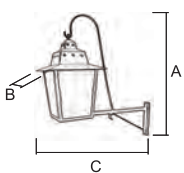

1147 / Cabeza / Head

1142 / Soporte / Support

REF.	A	B	C	Nº Cristales
1140/2	82	34	72	4