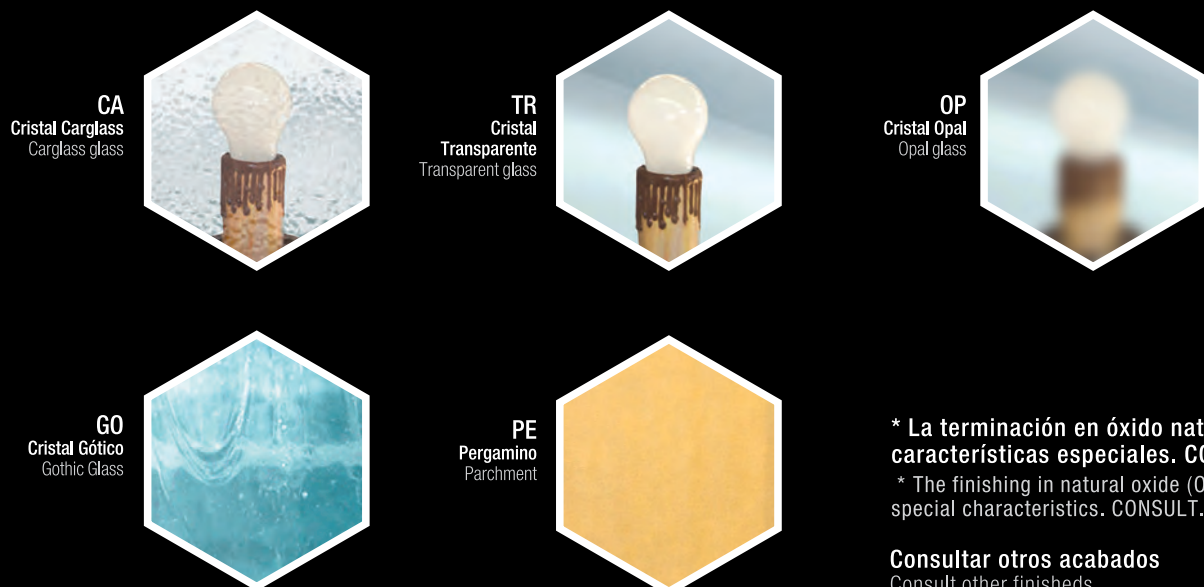

Faroles y Apliques de Interior

Indoor Farol
wall Lamps
and Wall lamps

¿CÓMO FORMULAR UN PEDIDO? / HOW DO I MAKE AN ORDER?

Código Artículo	Medida	Letra identificación color del artículo	Letra identificativa del tipo de cristal
<input type="text"/>	<input type="text"/>	<input type="text"/>	<input type="text"/>

Ejemplo / Example:

5 0 2 4 / 3 N E T R

ACABADOS METAL / METAL FINISHINGS

ACABADOS CRISTAL / GLASS FINISHINGS

* La terminación en óxido natural (OX) tiene características especiales. CONSULTAR.

* The finishing in natural oxide (OX) has special characteristics. CONSULT.