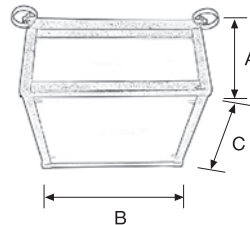

If you can't find what you're looking CONSULT US.

Medidas Apliques

/ Wall lamp Measurements

- A: Altura máxima del producto
A: Maximum height of product
- B: Anchura máxima del producto visto de frente
B: Maximum width of the product seen from the front
- C: Separación máxima de la pared
C: Maximum separation from the wall

Medidas Plafones

/ Ceiling lamp measurements

- A: Altura máxima del producto
A: Maximum height of product
- B: Anchura máxima del producto visto de frente
B: Maximum width of the product seen from the front
- C: Profundidad máxima del producto
C: Maximum depth of the product

Medidas Faroles

/ Farol wall lamp measurements

- A: Altura máxima del producto
A: Maximum height of product
- B: Anchura máxima del producto visto de frente
B: Maximum width of the product seen from the front