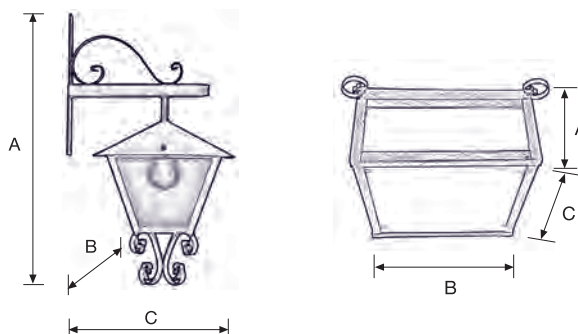

Medidas Soportes / Plafones

Supports Measurements / Ceiling Lamp

A: Altura máxima del producto
A: Maximum height of product

B: Anchura máxima del producto visto de frente
B: Maximum width of the product seen from the front

C: Separación máxima de la pared / Profundidad
C: Maximum separation from the wall / Depth