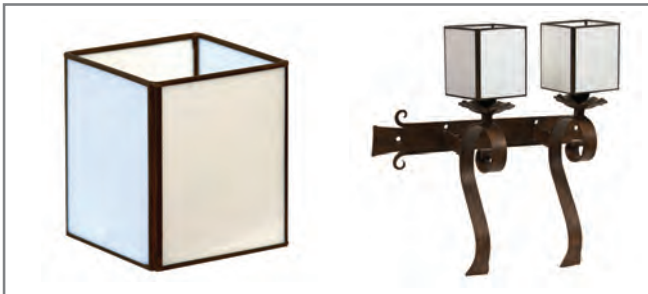

8904/0 PX (Pintura Óxido) PA (Opalina) *Pantalla Cubo*
8904/0 PX (Rust Painting) PA (Opaline) *Bucket Lampshade*